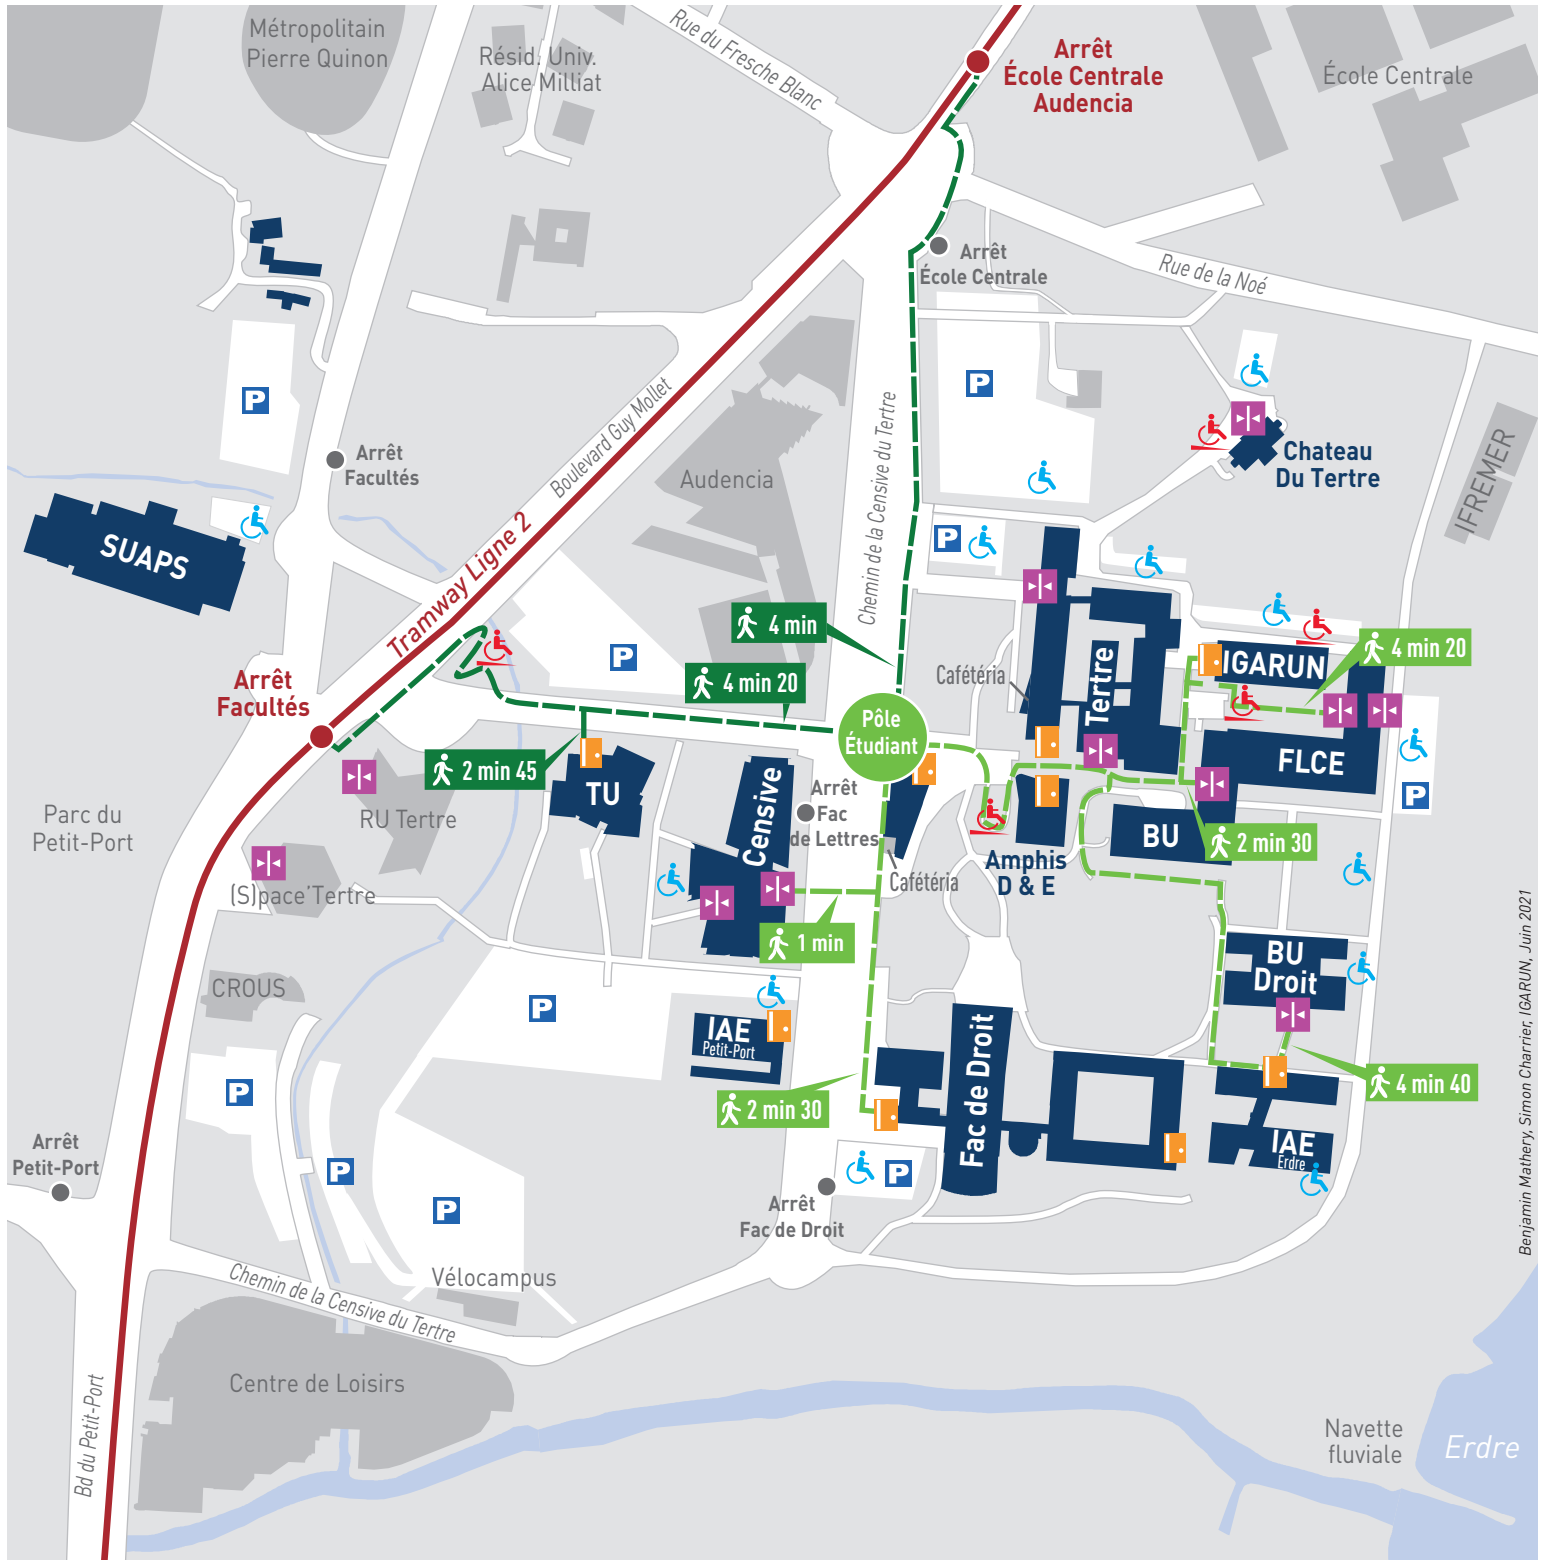

Campus Tertre

Accessibilité

Benjamin Matherly, Simon Charrier, IGARUN, Juin 2021

Itinéraires recommandés

— depuis les arrêts de tram

- - - depuis le pôle étudiant

Temps de trajet associés

4 min 20 depuis les arrêts de tram

4 min 40 depuis le pôle étudiant

Portes automatiques

Portes manuelles

Rampes d'accès

Places PMR

Parking