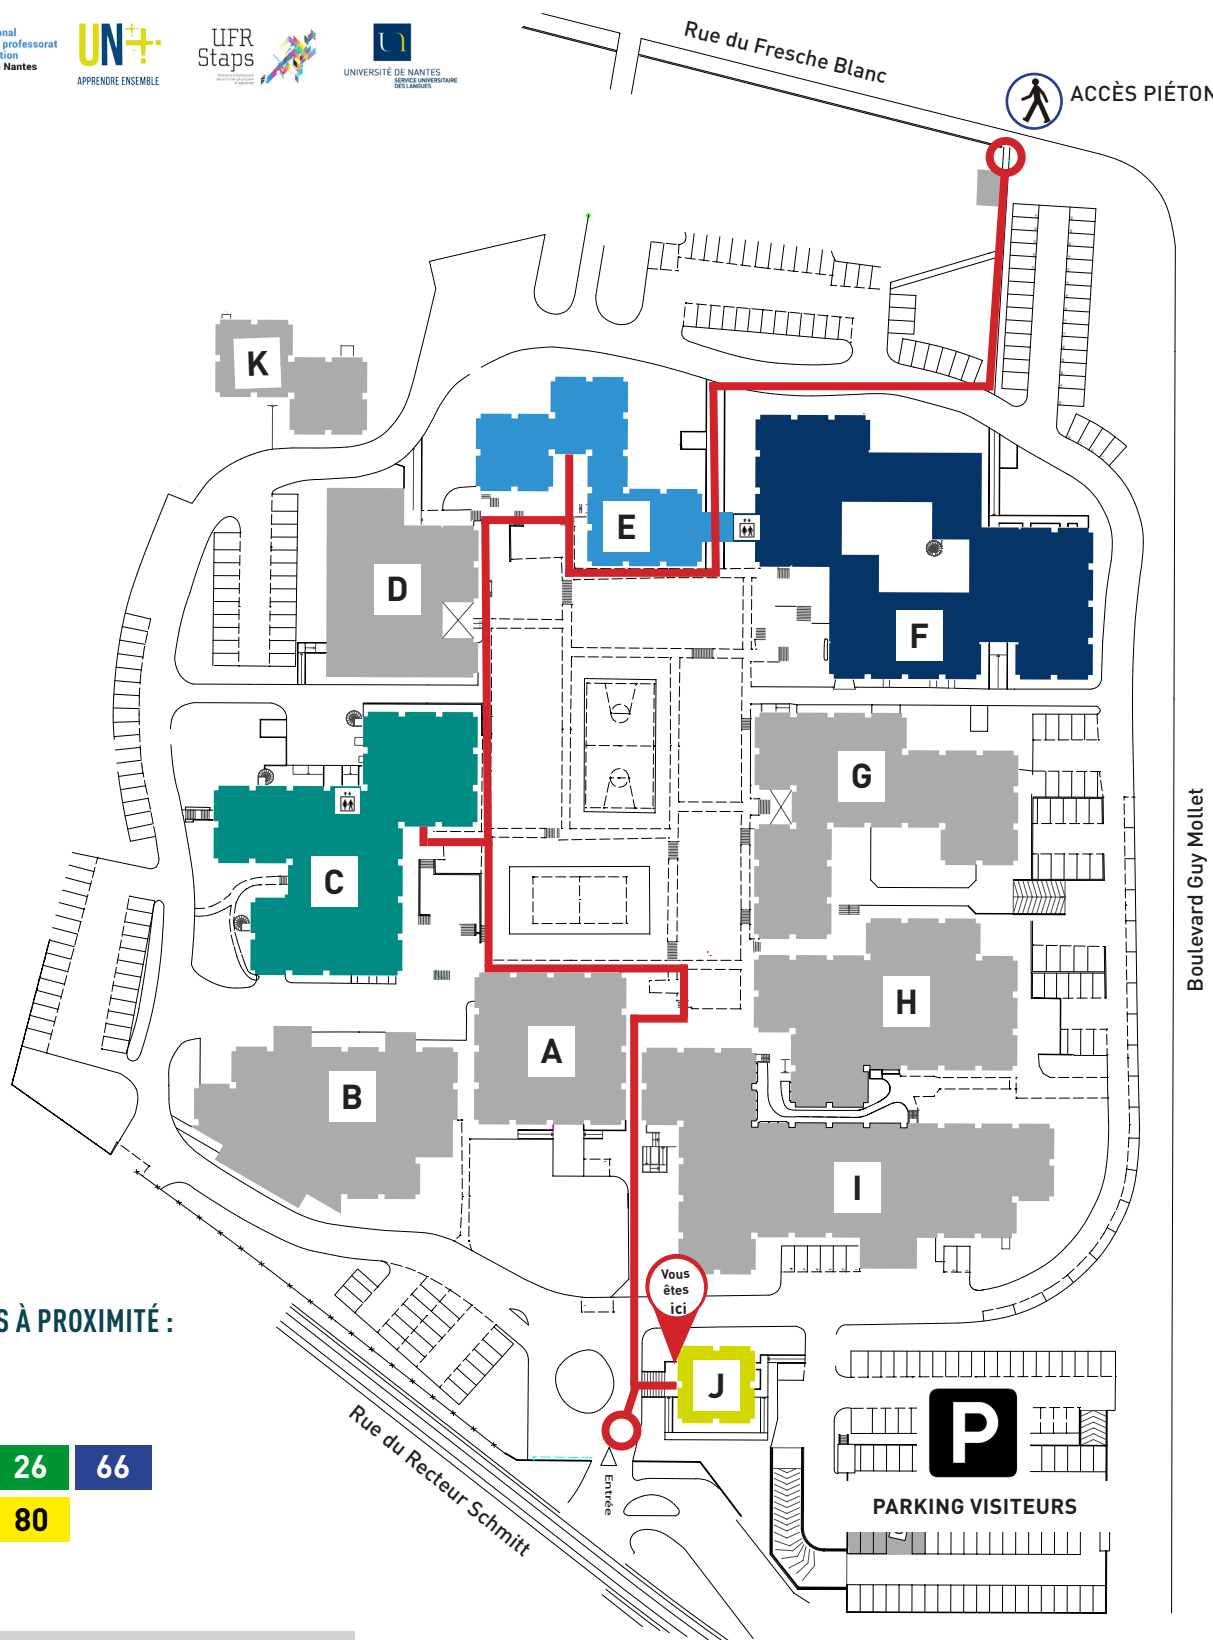

BÂTIMENT J : ACCUEIL - PARKING

BÂTIMENT C : SALLES DE FORMATION

- Service Universitaire des langues (SUL) : Niveau 0
- Institut national supérieur du professorat et de l'éducation (Inspé) Formation Continue des enseignants : Niveau 1
- Centre de développement pédagogique (CDP) : Niveau 1

BÂTIMENT E : INSPÉ ET CDP

Institut national supérieur du professorat et de l'éducation (Inspé)
Siège académique : Niveau 0 et Niveau 1
Centre de développement pédagogique (CDP) : Niveau 1

BÂTIMENT F : STAPS

Sciences et Techniques des Activités Physiques et Sportives (STAPS) Amphithéâtre et salles de cours

TRANSPORTS À PROXIMITÉ :

TRAM WAY	2
BUS	E5 26 66 75 80

[Site partagé avec le lycée Arago]